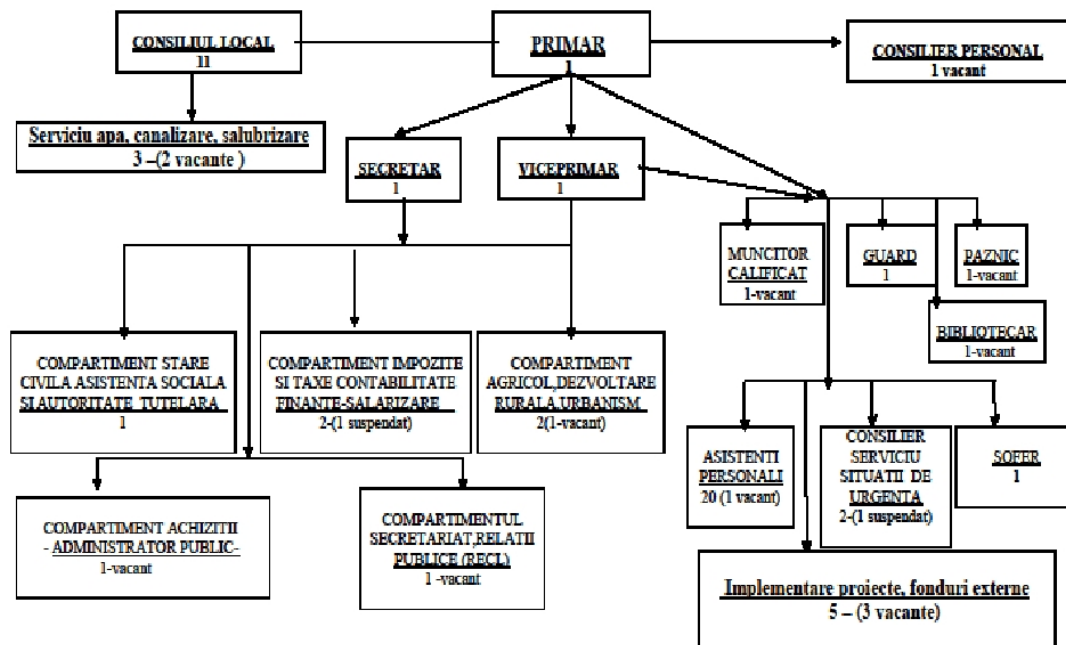

➤ PRIMARIA COMUNEI PARVA

a) Structura organizatorica, organigrama institutiei

ANEXA NR. 1 LA HOTARAREA CONSILIULUI LOCAL PARVA NR.9 DIN 01.02.2016

ORGANIGRAMA functiilor de demnitate publica, functiilor publice si personalului contractual al Primariei comunei Parva

NUMELE SI PRENUMELE, FUNCTIA DETINUTA, SEMNATURA SI STAMPILA CONDUCATORULUI INSTITUTIEI PUBLICE,
PRIMARUL COMUNEI PARVA,
STRUGARI IOAN